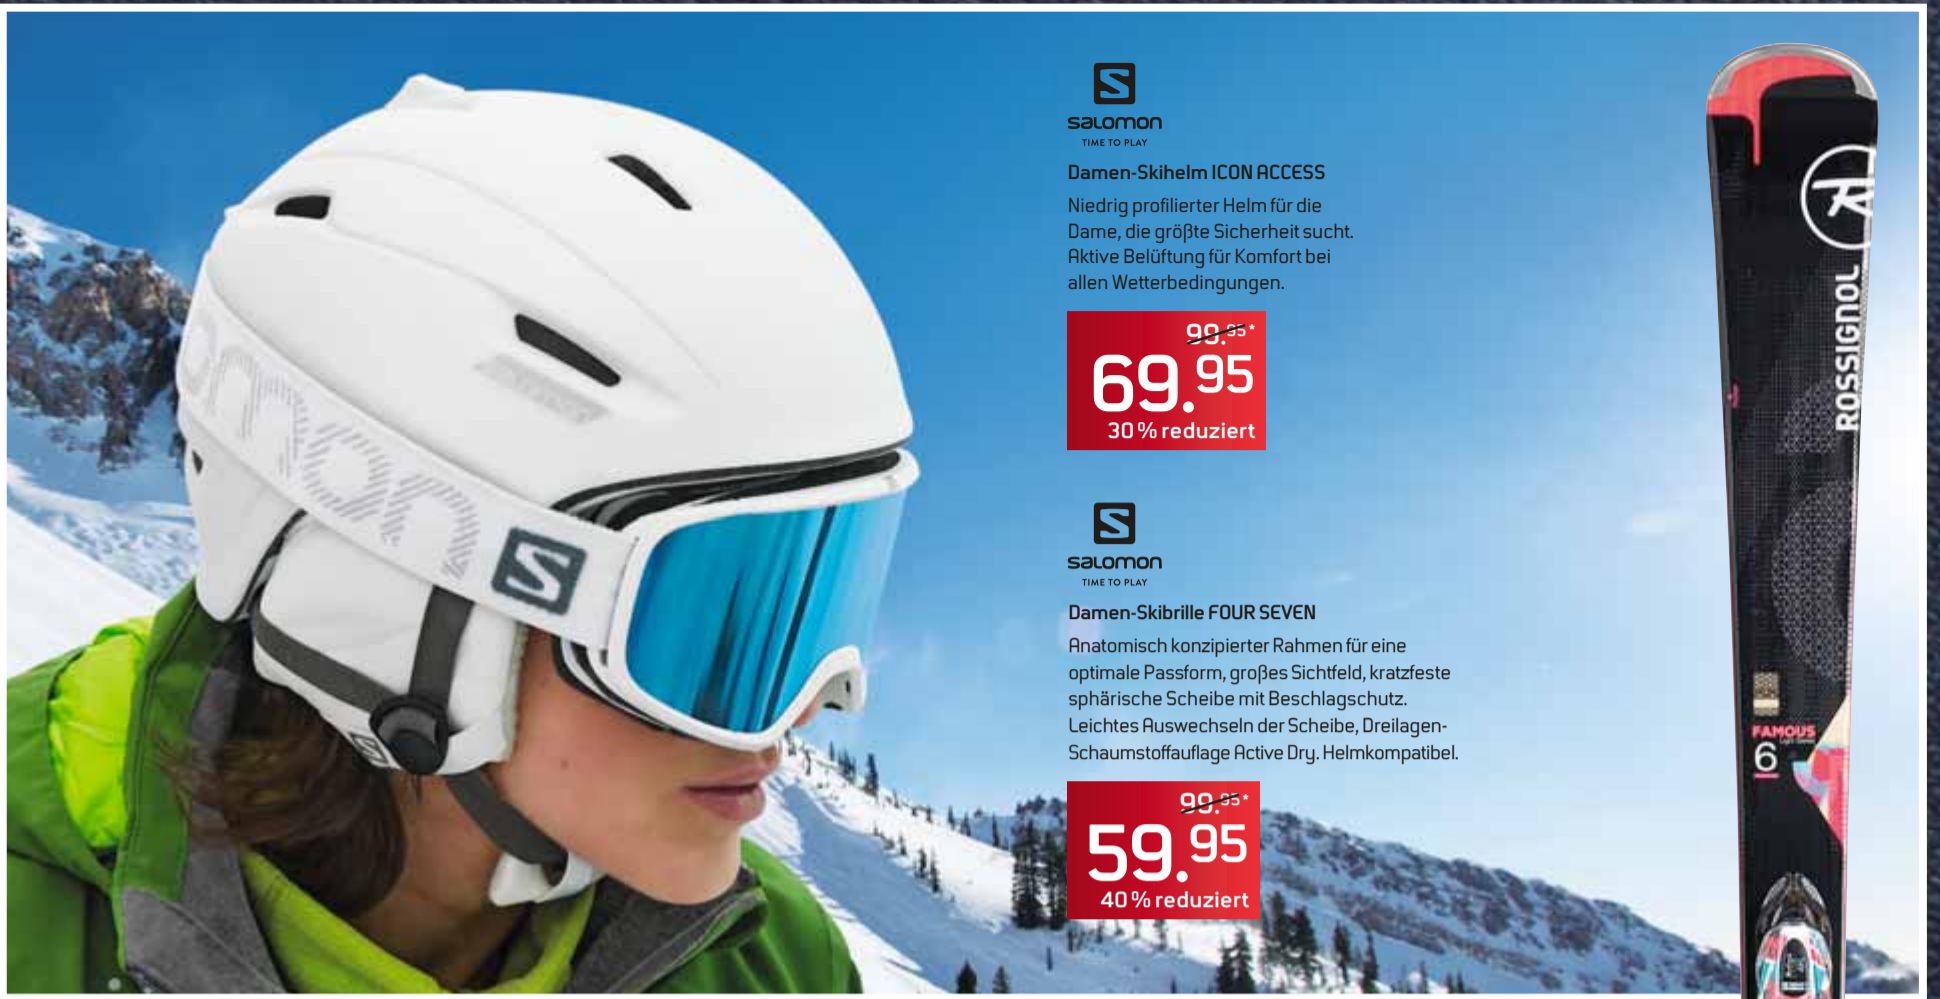

*Ehemalige unverbindliche Preisempfehlung des Herstellers. Eventuell nicht in allen Größen erhältlich. Auslaufmodell. Nur solange Vorrat reicht. Farbabweichungen, Preisänderungen, Druckfehler sowie andere Irrtümer vorbehalten. Reduzierte Prospektpreise gültig bis 14 Tage nach Erscheinen. Preisheften Ski Hartware 2017.

Damen-Skihelm ICON ACCESS
Niedrig profilierter Helm für die Dame, die größte Sicherheit sucht. Aktive Belüftung für Komfort bei allen Wetterbedingungen.

~~99,95*~~
69,95
30% reduziert

Damen-Skibrille FOUR SEVEN
Anatomisch konzipierter Rahmen für eine optimale Passform, großes Sichtfeld, kratzfeste sphärische Scheibe mit Beschlagschutz. Leichtes Auswechseln der Scheibe, Dreilagenschäumstoffauflage Active Dry. Helmkompatibel.

~~99,95*~~
59,95
40% reduziert